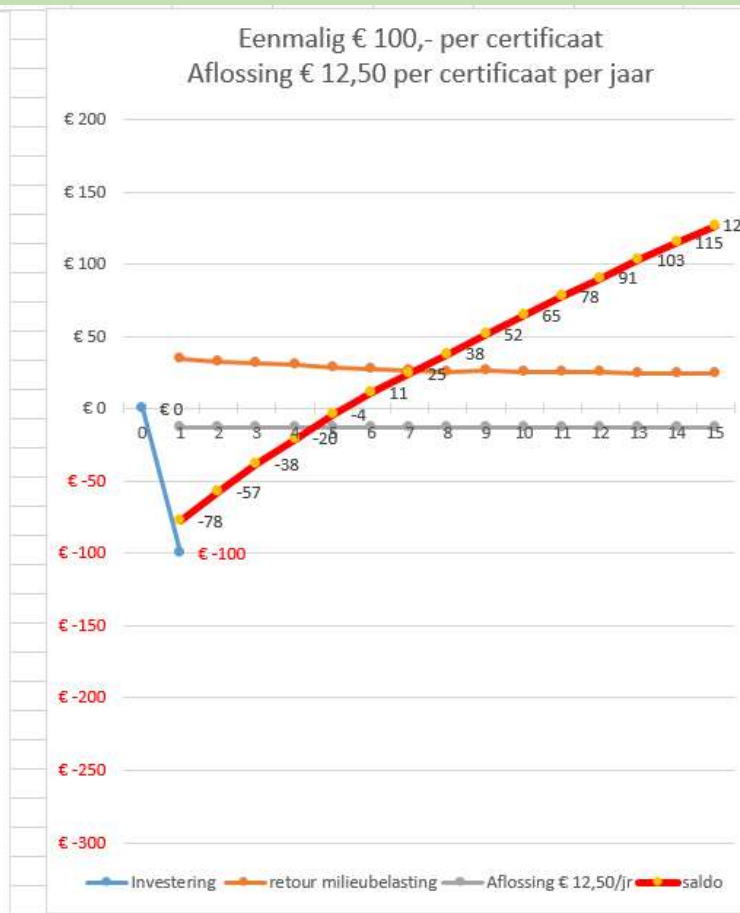

Opbrengst en rendement per certificaat PCR-project Weidum

Netto opbrengst na 15 jaar: € 164
Rendement op investering: 11,0 %
Terugverdiëntijd: 8,5 jaar

Netto opbrengst na 15 jaar: € 127
Rendement op investering: 15,1 %
Terugverdiëntijd: 5,5 jaar

Netto opbrengst na 15 jaar: € 77