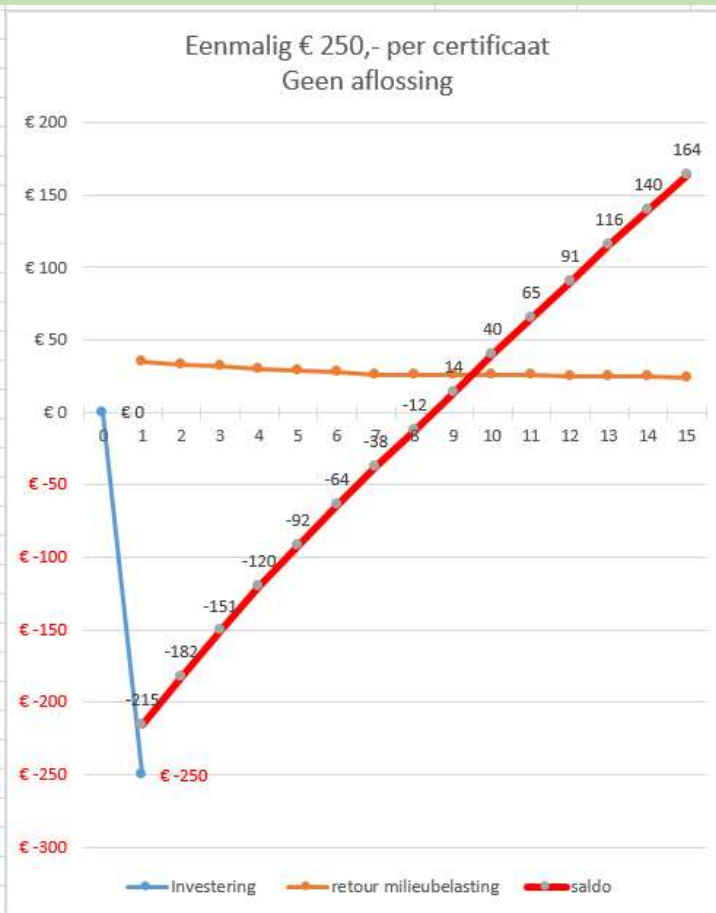

Opbrengst en rendement per certificaat PCR-project Weidum

Netto opbrengst na 15 jaar: € 164
Rendement op investering: 11,0 %
Terugverdiëntijd: 8,5 jaar

Netto opbrengst na 15 jaar: € 127
Rendement op investering: 15,1 %
Terugverdiëntijd: 5,5 jaar

Netto opbrengst na 15 jaar: € 77